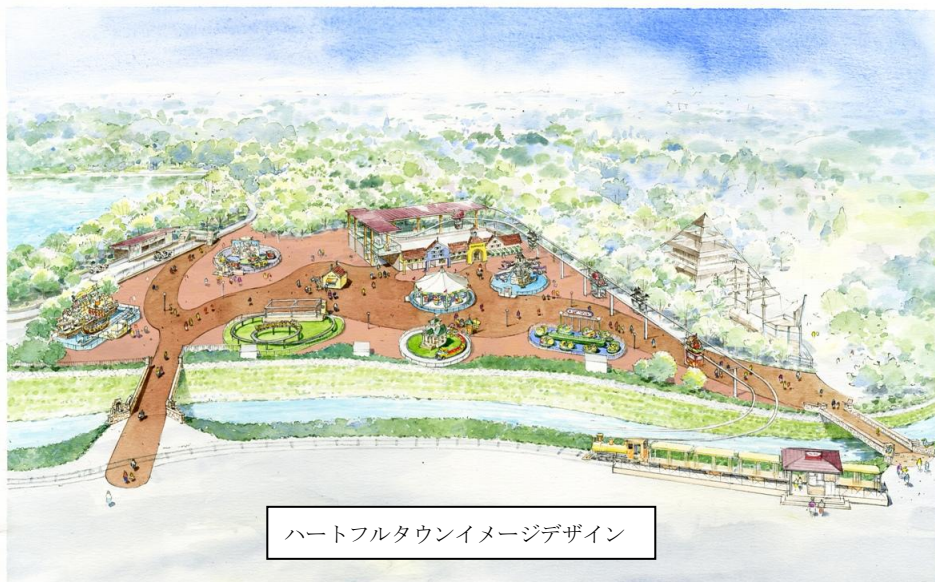

## 街全体がアトラクション 遊園地リニューアル計画、ついに FINAL！！ 2014 年春「ハートフルタウン」誕生

東武動物公園(東武レジャー企画(株) 埼玉県宮代町 社長:日置岳人)では、遊園地ハートフルランドにおいて、数年にわたるエリア開発を進めています。その第三弾で、最終章となる「ハートフルタウン」が来春オープンします。

アトラクションの導入に留まらないエリア開発の第一弾として、2012 年 3 月 20 日に農場をイメージした遊園地エリア「ハートフルファーム」が誕生しました。そして、翌年には第二弾となるファーム内の工場エリア、チーズ風車(新観覧車)と野菜工場(キッズハウス)が完成しました。このエリアは、これまでになかったキャラクターやストーリーを持ったテーマゾーンとして、絵本の中に入り込んだような世界を再現しています。

最終章を迎える今回のエリア開発のテーマは「街」。現ハートフルランドエリアのアトラクション 8 機種を一新し、賑やかな街「ハートフルタウン」が誕生します。

物語の舞台となるハートフルタウンには、荷物や人を運ぶトロッコ(キッズコースター)や船(キッズバイキング)のほか、かわいい花屋さん(ティーカップ)やクリーニング屋さん(ドリフト走行ライド)など、お店を模った乗り物もあり、たくさんの人や動物達が集まってきます。そして、この街づくりに一役買ったのが、ハートフルファームの発明家“ストーブさん”です。街にある不思議な乗り物は、ストーブさんと、その仲間達がつくった物なのです。

街全体がアトラクションとなる「ハートフルタウン」は、家族のコミュニケーションと笑顔が絶えないアットホームなマイタウンを目指します。

また、ハートフルタウンのオープンに先駆け、当園 HP 内ハートフルファーム特設サイト(<http://www.tobu-heartful.com/>)では、タウンや新アトラクションの世界が垣間見られるミニストーリーを本日の 15:00 より公開します。

なお、ハートフルタウンの工事開始に伴い、9 月 2 日(月)より、現ハートフルランドエリア内のアトラクション(一部除く)が運休となります。

東武動物公園は、遊園地と動物園からなるハイブリッドレジャーランドです。さらに遊園地は、リバーティランド、プレジャーランド、ハートフルランドの3つのエリアに分かれています。そのエリアのひとつであるハートフルランドで、家族の『絆』が深まり、笑顔が溢れるようなエリアの開発計画を進めています。当計画は、アトラクションの導入にとどまらず、オリジナルキャラクターによるストーリーを持ったエリアを数年計画で次々とオープンさせていく壮大なプロジェクトです。