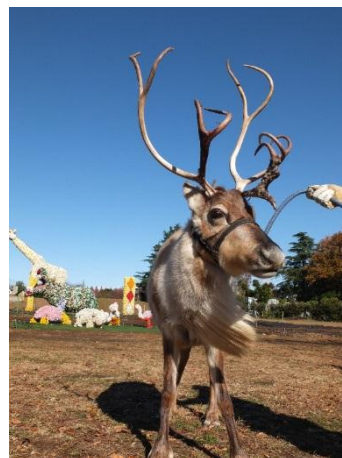

東武動物公園 ニュースリリース

動 26-33 号

平成 26 年 11 月 25 日

トナカイのハナちゃんがまたまたやってくる！

～クリスマスシーズンを一緒に楽しもう～

東武動物公園(東武レジャー企画㈱、埼玉県宮代町、社長:日置岳人)では、クリスマスシーズンにあわせて、那須どうぶつ王国より、トナカイのハナちゃんがやってきます。

今年で 3 回目の来園となるハナちゃんは、12 月に当園で行われる様々なクリスマスイベントに参加します。日中は、お客様とともに園内を行進するほか、夜は煌びやかなイルミネーションをバックに写真撮影会を開催します。また、今年は、「クイズ DE トナカイ」と題したクイズイベントもあり、正解者には特製ステッカーをプレゼントします。クリスマスは、トナカイのハナちゃんに注目です！

トナカイのハナちゃん

生年月日:平成 18 年生まれ、日にち不明

性別:メス

性格:おとなしく、ニンジンが好物

展示期間:平成 26 年 11 月 27 日(木) ~ 12 月 25 日(木)

展示場所:ふれあい動物の森

【Xmasマーチ～トナカイ“ハナ”と小さなサンタたち～】

開催日:平成 26 年 12 月 6 日(土)・13 日(土)・20 日(土)・23 日(祝)・24 日(水)・25(木)

時間:12:30～約 45 分

※23 日(祝)は 13:00 からの動物パレードにトナカイが参加します。

場所:ふれあい動物の森発着

内容:トナカイのハナちゃんがサンタの衣装を着た飼育係とともにふれあい動物の森からハートフルファームまで行進します。また、当日、スタート地点で一緒に行進していただけるお子様を募集します。

【Special クリスマスナップ～素敵な夜をトナカイと～】

開催日:平成26年12月6日(土)～21日(日)までの土・日・祝日、23日(祝)・24日(水)・25日(木)

時間:17:30～19:30(定員になり次第終了)

料金:1組1,000円(20組限定)

場所:鯉牧場前

内容:イルミネーションで彩られた園内を背景に、トナカイのハナちゃんと写真撮影することができます。写真はお客様持参のカメラで飼育係が撮影するほか、写真の印刷を希望されるお客様には1枚300円で販売します。また、サンタ衣装の貸出しもあります。

【クイズ DE トナカイ】

開催日:平成26年11月27日(木)～12月25日(木)※休園日除く