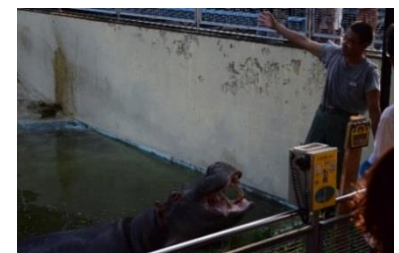

《カバと夜も親しむ》

開催時間:18:30~約10分

開催内容:カバの生態の説明や個体の紹介をします。また、おやつをあげて大きな口を開けるところをご覧ください。