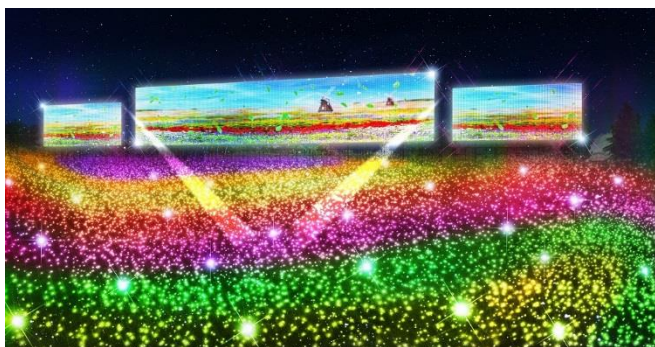

【開催場所】 ハートフルガーデン

【ショータイム】

17:30～／18:15～／19:00～／19:45～ 1回あたり約 10 分間 計 4 回

上記以外の時間では、「リズムミネーション」と「光のショート FILM～動物王国の創生～」と題した光のショーをお楽しみいただけます。

リズムミネーション

【ショータイム】

17:00～／17:45～／18:30～／19:15～ 1回あたり約 10 分間 計 4 回

光のショート FILM～動物王国の創生～

【ショータイム】

17:15～／18:00～／18:45～／19:30～ 1回あたり約 10 分間 計 4 回

LED ビジョン 2016 イメージデザイン

LED ビジョン 昨年の様子

②ももいろメロディーツリー

音楽に合わせて光が点灯する高さ約 7m のツリーは、ももいろクローバーZのイメージカラーに彩られ『MCZ WINTER SONG COLLECTION』に収録される「僕等のセンチュリー」、「今宵、ライブの下で」、「JUMP!!!!!!」に合わせて光り輝きます。ツリー前に設置されたタッチセンサーに触れるとランダムで曲(1回あたり約 1 分)が流れます。