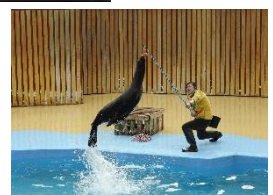

東武動物公園 ニュースリリース

遊 28-18 号
平成 28 年 12 月 9 日

35 周年企画 大晦日特別開園

2017 年は 1 月 2 日より営業開始

東武動物公園（東武レジャー企画株、埼玉県宮代町、社長：日置岳人）は、今年の 3 月 28 日にお陰様で開園 35 周年を迎えることができました。2016 年も間もなく終わりを迎えますが、今年は 35 周年の記念イヤーとして、例年、お休みをいただいている大晦日に特別開園し、お客様と 2016 年を締めくくります。また、当日のイベントとしては、動物ガイドをはじめ、17 時からイルミネーションを開催します。なお、2017 年の初営業は 1 月 2 日からになります。

35 周年企画 大晦日特別開園

開催日：平成 28 年 12 月 31 日（土）

営業時間：10：00～20：00（最終入園は 19：00）

※17 時よりイルミネーション点灯

※夜間の動物の展示は一部のみ、アトラクションは一部運休

料 金：

	入園券	ワンデーパス (入園+のりもの乗り放題)	イルミネーション 入園券	イルミネーションパス (イルミ入園+のりもの乗り放題)
大人(中学生以上)	1,700円	4,800円	1,000円	2,500円
小人(3歳～小学生)	700円	3,700円	500円	1,800円
シニア(60歳以上)	1,000円	3,700円	1,000円	2,500円

※イルミネーション入園券、イルミネーションパスは15時から販売

大晦日 動物ガイド

動物たちの生態や個体の特徴などを飼育係がお話するほか、動物たちのエサやり体験が楽しめます。

（●飼育係による動物の説明等、○お客様のエサやり体験）※動物の体調や天候によっては中止

○ホワイトタイガーのおやつタイム

開催時間：11：00～定員になり次第終了（1 組 500 円/15 組限定）

●オットセイショー

開催時間：11：30～/14：00～各回約 20 分

○ラクダのおやつコーナー

開催時間：11：50～定員になり次第終了（1 組 300 円/15 組限定）

○ゾウさんのランチタイム

開催時間：12：00～/14：00～定員になり次第終了（1 組 500 円/25 組限定）

●カバと親しむ

開催時間：13：00～約 10 分