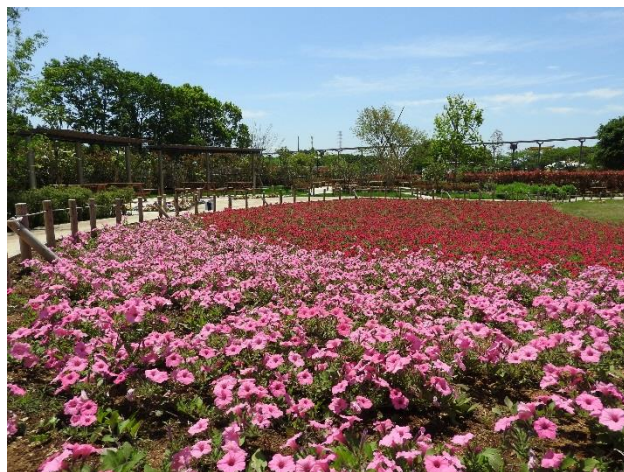

なお、バラやスーパーチュニアが見頃となる期間では、ガーデンコンサートも開催します。彩りと香り豊かな初夏のハートフルガーデンに是非ご来場ください。

■ローズガーデン開花状況 ※2017 年 5 月 16 日撮影

<アイスバーグ>

<グラハムトーマス>

<カクテル>

<ダブルデライト>

■キャンパスガーデン開花状況 ※2017年5月11日撮影

【約 2,000 m²のキャンパスガーデンに咲く“スーパーチュニア ビスタピンク(ピンク)ノビスタパープル(赤)”】