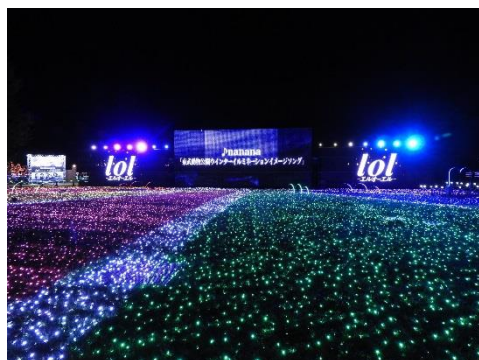

【nanana について】

「草食系 LIFE なんて、もったいない。恋も、仕事も欲張ってみない?!」恋も、学校も、仕事も、趣味も、全力で生きる人へ贈るストレート&ポジティブ・メッセージソング。

「最初から失敗なんて考えてちゃダメ!! 絶対!!」邪魔されたって 笑われたって、誰かに決められた未来じゃなくて、自分が決めた明日を目指して止まらず進んでいこう。傍には、いつも競い合って支え合えあった仲間と lol がいるから。

夢に向かって全力でぶつかりながら進んでいる lol の等身大応援歌!

ダンスビートに乗るキラキラと眩しいほどに真っ直ぐな言葉達。

チームワークでクロスオーバーする男女のボーカルワークとキレのよいラップ。思わず口ずさみたくなる

「nanana」のメロディー。変わらぬ想いを等身大のコトバで届けていく lol の New Single。

収録商品 6th Double A Side Single「アイタイキモチ / nanana」2017 年 12 月 6 日発売

■ウインターイルミネーション 2017-2018 開催概要

【開催期間】平成 29 年 10 月 28 日(土)～平成 30 年 2 月 12 日(振休)

※10 月・11 月は土・日・祝日および埼玉県民の日(11 月 14 日)のみ開催。

12 月 1 日(金)～1 月 8 日(月・祝)までは休園日を除き毎日開催。

1 月 9 日(火)以降は土・日・祝日のみ開催。

※開催期間中の休園日・・・12/4(月)・5(火)・11(月)・12(火)、2018/1/9(火)・15(月)・16(火)・22(月)・23(火)・29(月)・30(火)、2/5(月)・6(火)

【開催時間】17:00～20:00 ※日中からご来園されているお客様は、そのままイルミネーションもご覧いただけます。

※12 月 23 日(土・祝)・24 日(日)・25 日(月)・・・17:00～21:00

【開催場所】東ゲート～遊園地・ハートフルガーデン・動物園(一部)

【イルミネーション料金】※15:00 以降の販売となります。

	イルミネーションパス (イルミネーション入園券+ナイトライドパス)	イルミネーション入園券	ナイトライドパス (15:00以降のりもの乗り放題) ※別途入園券が必要です。
大人(中学生以上)	3,000円	1,000円	2,000円
小人(3歳～小学生)	2,000円	500円	1,500円

LEDビジョン演出

「lol-エルオーエル-ライブイルミネーション」