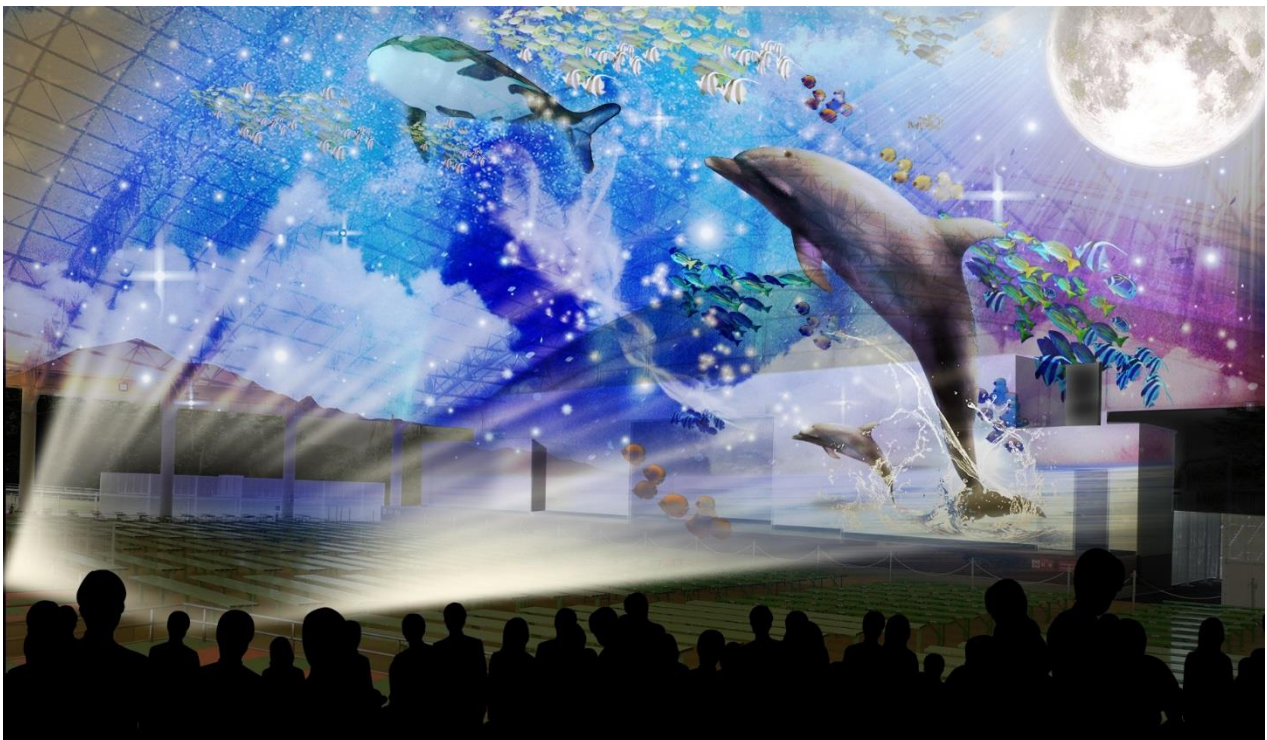

東武動物公園 ニュースリリース

平成 30 年 11 月 28 日

遊 30-14 号

ウインターイルミネーション開催 10 周年特別企画！

Asahi Presents “劇場型プロジェクションマッピング”
SOFT DRINKS

12 月 1 日(土)開幕！

東武動物公園(東武レジャー企画㈱、埼玉県宮代町、社長:日置岳人)では、2018 年 12 月 1 日(土)より、現在開催中のウインターイルミネーション 10 周年特別企画として、『劇場型プロジェクションマッピング』を開催します。

開催以来初となる“プロジェクションマッピング”は、約 1,300 名を収容できる全天候対応型の大型イベントステージ「東武動物公園HOLA!(オーラ)」の、ステージや天井全体に映像を投影し、座席で鑑賞いただける劇場型のプロジェクションマッピングです。

上映内容は、普段動物園では見ることのできない“海のいきもの”をテーマに、『ようこそ、星空と海の楽園へ』と題した、約 9 分間の物語です。会場内をイルカやシャチ、カラフルな魚たちが縦横無尽に泳ぐ姿がご覧いただけるほか、満天の星空が投影され、幻想的な景色が広がります。

なお、開催初日には、当園に隣接する地元の小学校・保育園の児童・園児をお招きし、初上映イベントを開催します。

プロジェクションマッピングイメージ

初上映イベントについて

東武動物公園に隣接する「宮代町立笠原小学校」、「みやしろ保育園」の児童・園児をお招きし、カウントダウンによる初上映イベントを開催します。また、イベントには今回のプロジェクションマッピングのテーマ“海のいきもの”にちなんで、東武動物公園で飼育しているミナミアフリカオットセイの「ケープちゃん」も登場します。

■ウインターイルミネーション 10周年特別企画

劇場型プロジェクションマッピング 概要

【開催期間】2018年12月1日(土)~2019年2月11日(月・祝) ※イルミネーション開催日のみ

※12月1日(土)は、イベント終了後、17:15頃より一般上映開始

【上映時間】イルミネーション点灯時間中、常時上映(約7分の作品を繰り返し上映)

【開催場所】イベントステージ東武動物公園HOLA!

【協賛】アサヒ飲料

- ・使用機材 プロジェクター4台
- ・投影総面積 1,680㎡
- ステージ:高さ約6m×幅約30m 180㎡
- 天井:幅50m×奥行約30m 約1,500㎡